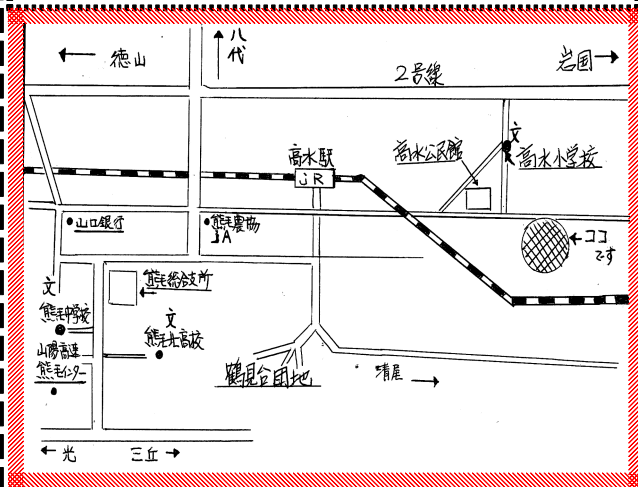

30才過の中一日も早く
お父さんが毎日か
すじせる方に願ひまほしう!!
前を向いて歩いていこう!!
涙にあきらめなびー!!!

竹本では、ご予算に合わせて
自由にオリーブ酒セット (オンリーワン)
の詰め合わせができます
ラッピングもいたします。
★ご来店賞2021年度カレンダーと
粗品プレゼント!

周南市の山奥の小さな酒屋
名門酒会取扱店
酒 竹本本店
みせ朝9:00~夜7:00 火曜日休みです
TEL0833-91-0028 FAX0833-91-6848
メールは、takemoto-a@gold.ocn.n